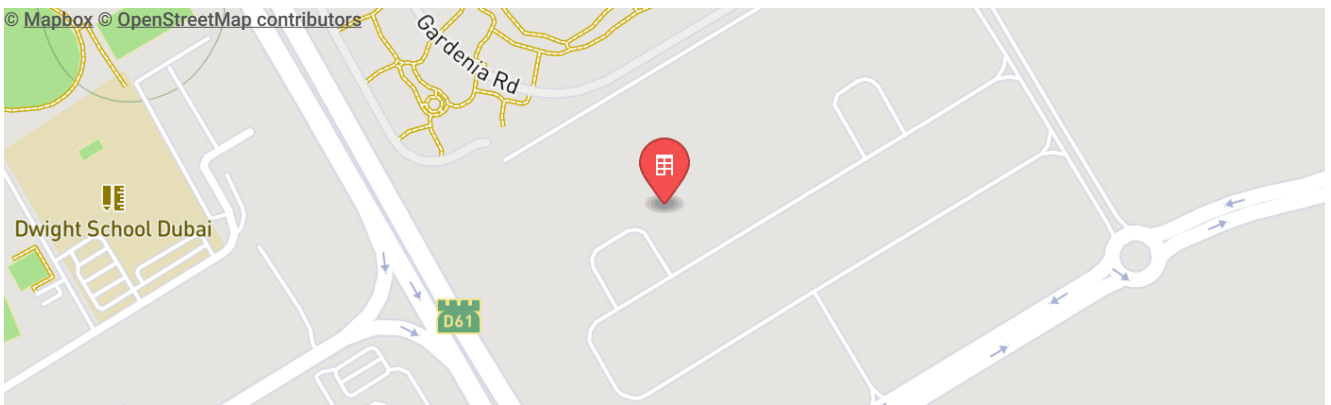

-  К сдаче в 2024 г.
-  до 10 этажей
-  от 39 до 175 м²
-  Лифт

Web.
We.
State.

+7 495 136-54-85
leads@webstercompany.ru