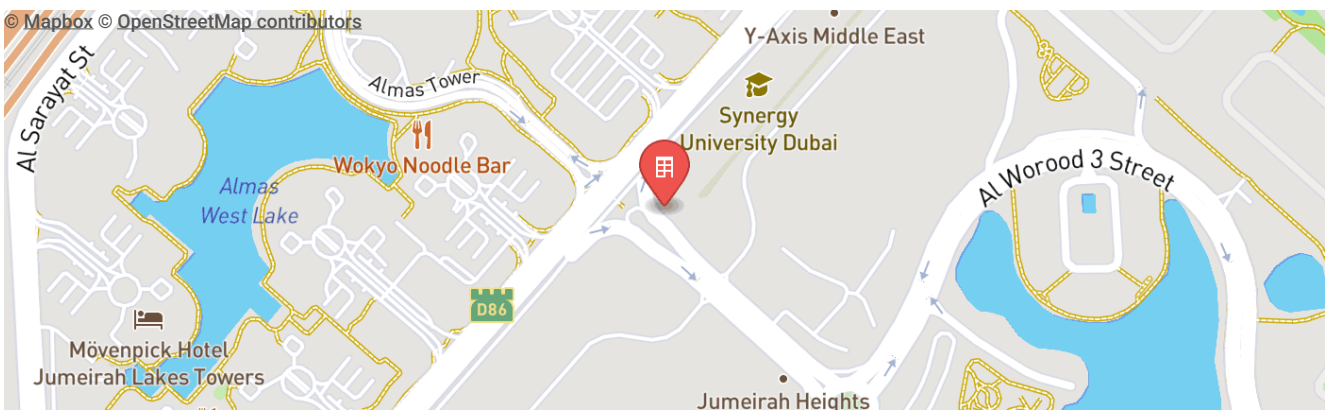

Продажа
3 квартиры

К сдаче в 2026
г.

2 корпуса

до 36 этажей

от 37 до 204 м²

Лифт

Web.
We.
State.

+7 495 136-54-85
leads@webstercompany.ru