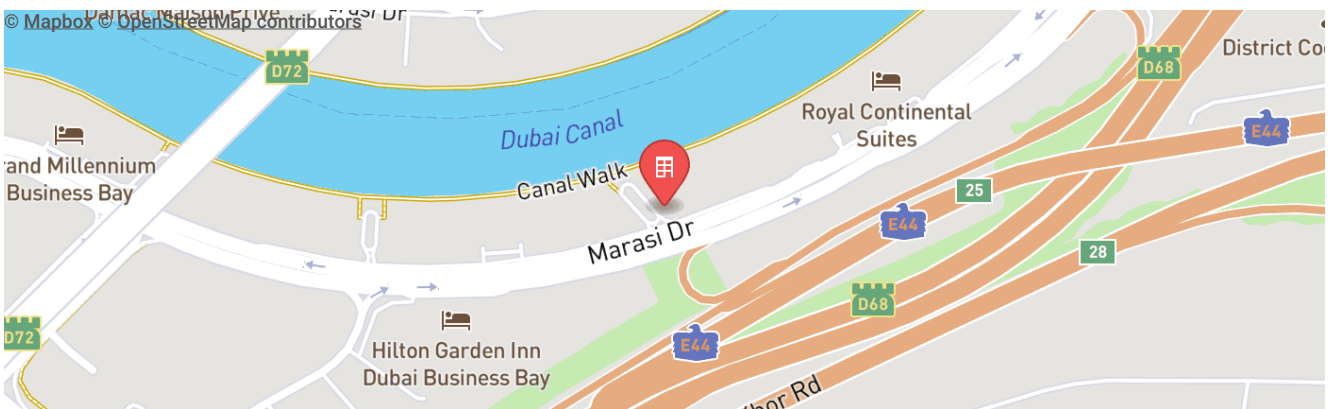

Продажа

4 апартаментов

К сдаче в 2025 г.

2 корпуса

до 38 этажей

от 40 м²

Лифт

Web.
We.
State.