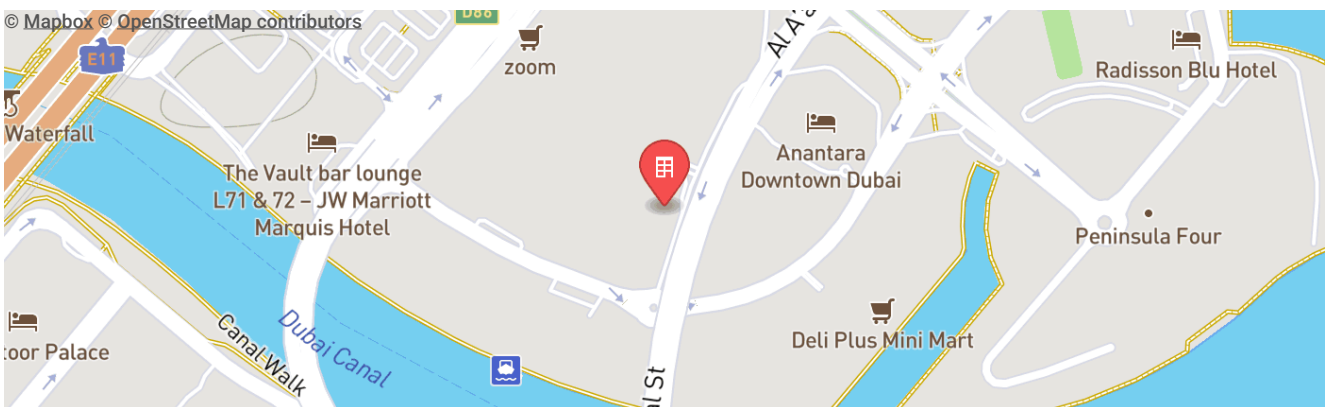

**Продажа**  
1 квартира

К сдаче в 2023 г.

1 корпус

до 26 этажей

от 38 до 53 м²

Лифт

Web.  
We.  
State.

+7 495 136-54-85  
leads@webstercompany.ru