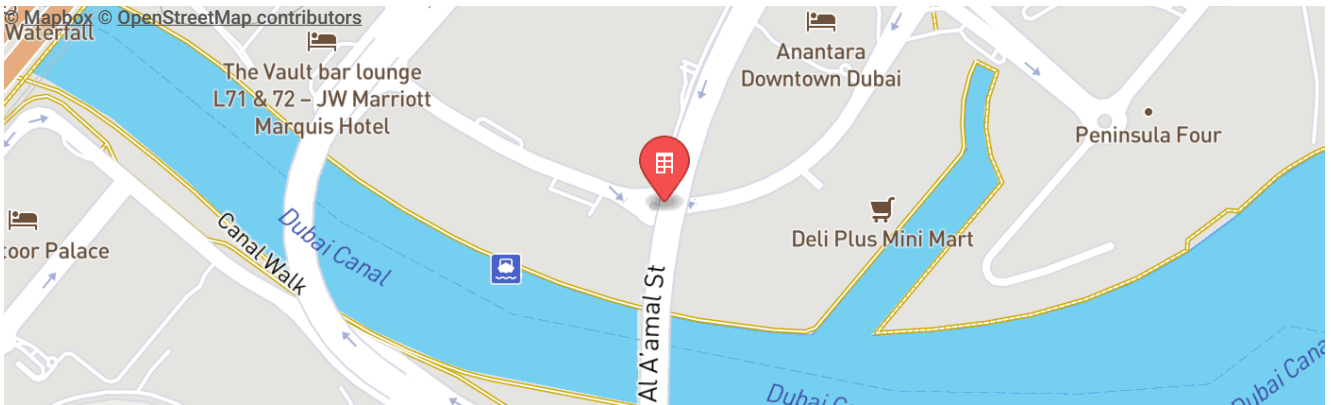

Продажа
2 квартиры

К сдаче в 2026 г.

до 46 этажей

от 44 м²

Лифт

Web.
We.
State.

+7 495 136-54-85
leads@webstercompany.ru