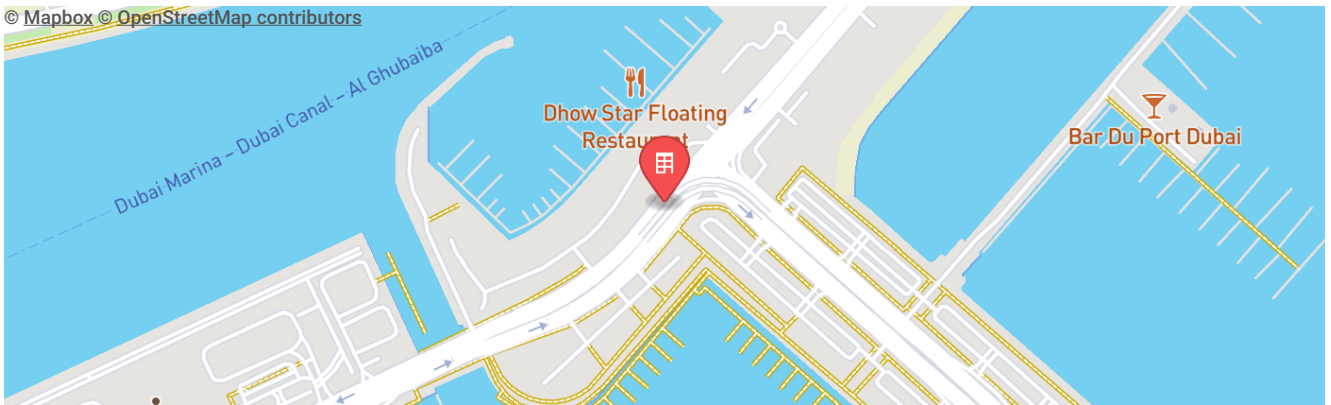

Продажа
3 квартиры

К сдаче в 2028
г.

до 57 этажей

от 69 м²

Лифт

© Mapbox © OpenStreetMap contributors

Web.
We.
State.

+7 495 136-54-85
leads@webstercompany.ru