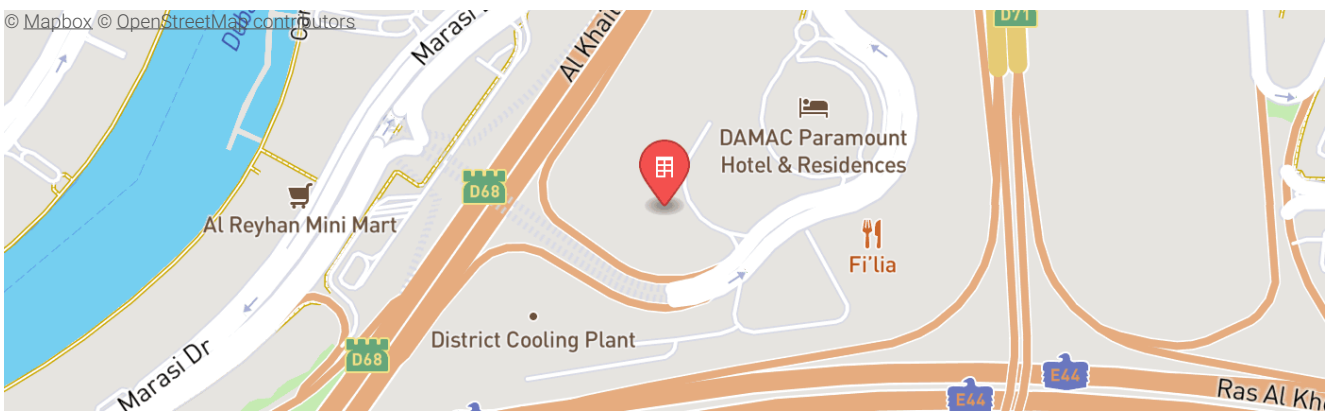

Продажа
2 квартиры

К сдаче в 2023 г.

1 корпус

до 31 этажей

от 27 до 61 м²

Лифт

Web.
We.
State.

+7 495 136-54-85
leads@webstercompany.ru