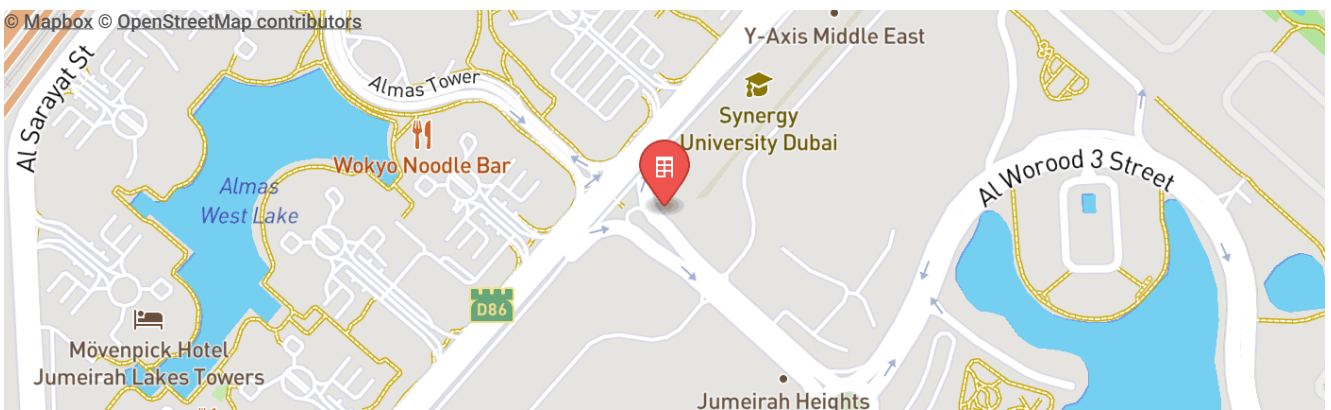

Продажа
3 квартиры

К сдаче в 2026
г.

2 корпуса

до 36 этажей

от 37 до 204 м²

Лифт

Web.
We.
State.

+7 495 136-54-85
leads@webstercompany.ru