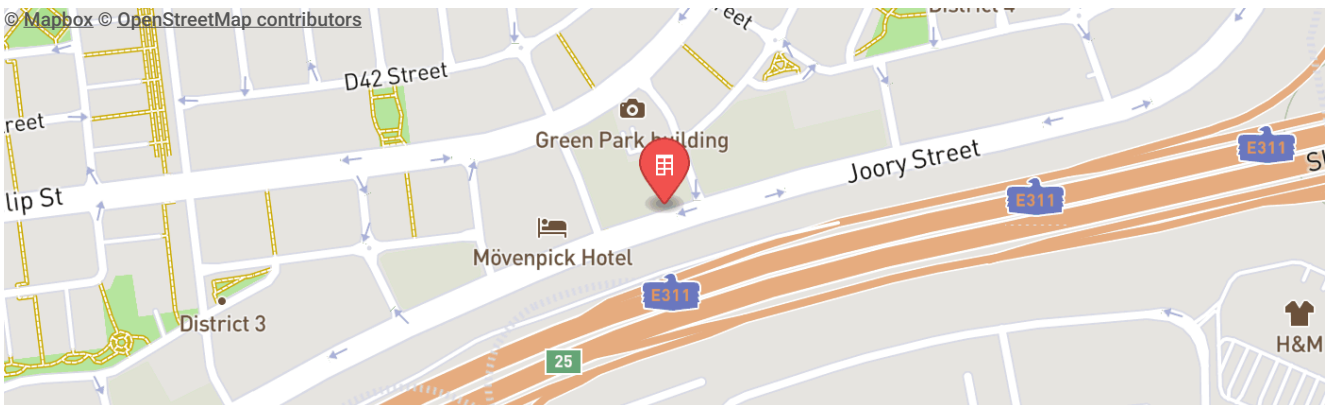

-
-

К сдаче в 2026 г.

до 64 этажей

от 41 до 139 м²

Лифт

Web.
We.
State.

+7 495 136-54-85
leads@webstercompany.ru