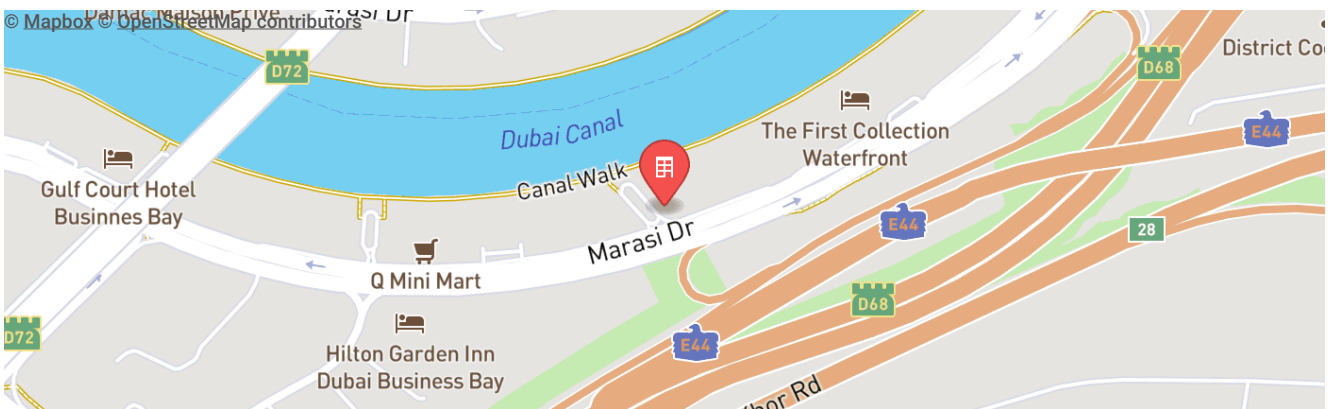

Продажа

4 апартаментов

К сдаче в 2025 г.

2 корпуса

до 38 этажей

от 40 м²

Лифт

Web.
We.
State.