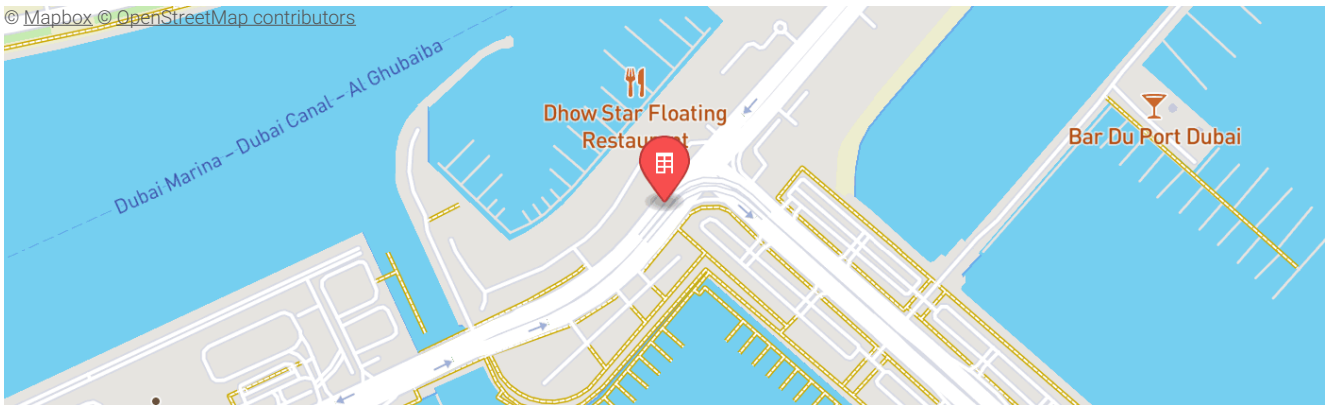

Продажа
3 квартиры

К сдаче в 2028 г.

до 57 этажей

от 69 м²

Лифт

© Mapbox © OpenStreetMap contributors

Web.
We.
State.

+7 495 136-54-85
leads@webstercompany.ru