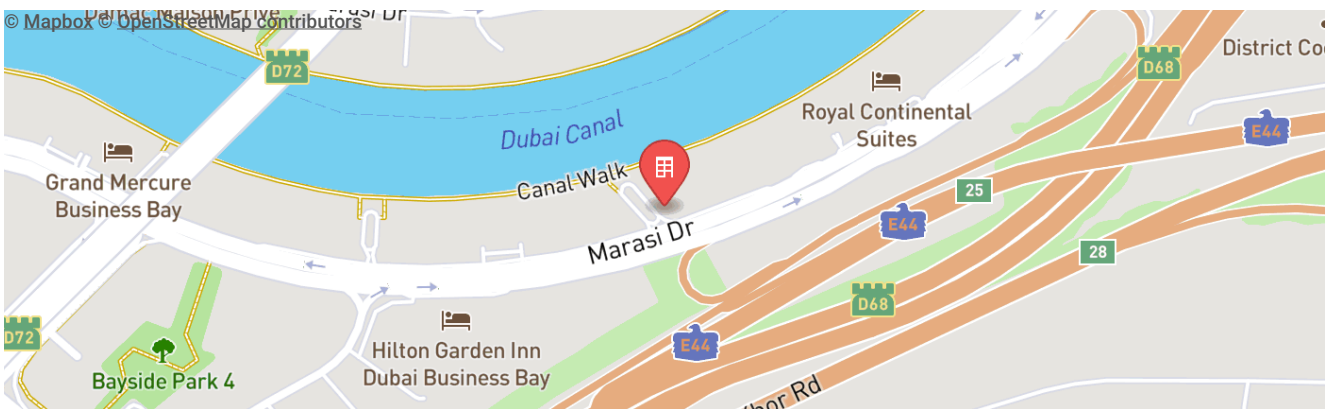

Продажа

4 апартаментов

К сдаче в 2025 г.

2 корпуса

до 38 этажей

от 40 м²

Лифт

Web.
We.
State.