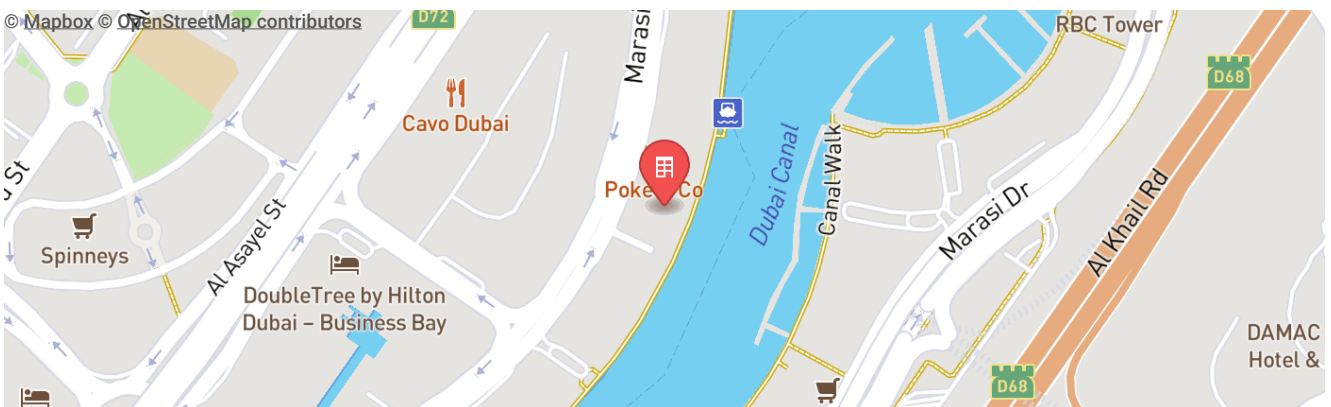

Продажа
3 квартиры

- 📅
К сдаче в 2026 г.
🏠
до 22 этажей
- 📏
от 50 до 162 м²
🚗
Парковка
- 🛗
Лифт

+7 495 136-54-85
leads@webstercompany.ru