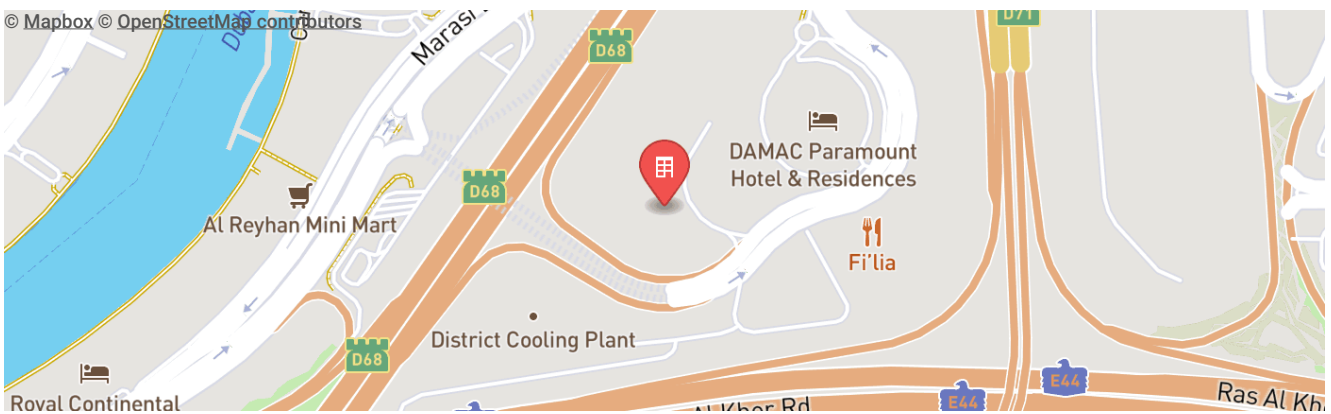

Продажа
2 квартиры

К сдаче в 2023 г.

1 корпус

до 31 этажей

от 27 до 61 м²

Лифт

Web.
We.
State.

+7 495 136-54-85
leads@webstercompany.ru