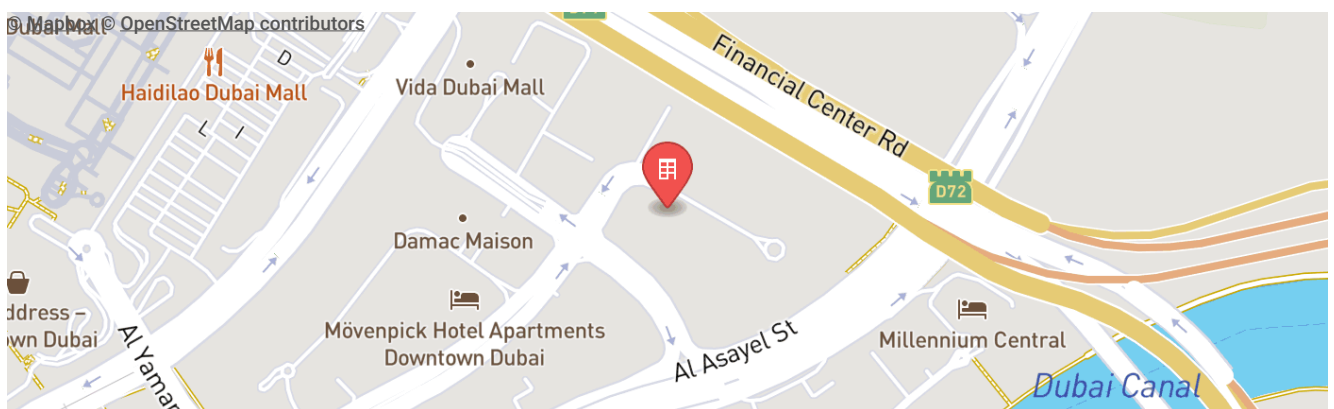

Продажа
1 квартира

К сдаче в 2025 г.

1 корпус

до 25 этажей

от 76 до 130 м²

Лифт

Web.
We.
State.

+7 495 136-54-85
leads@webstercompany.ru