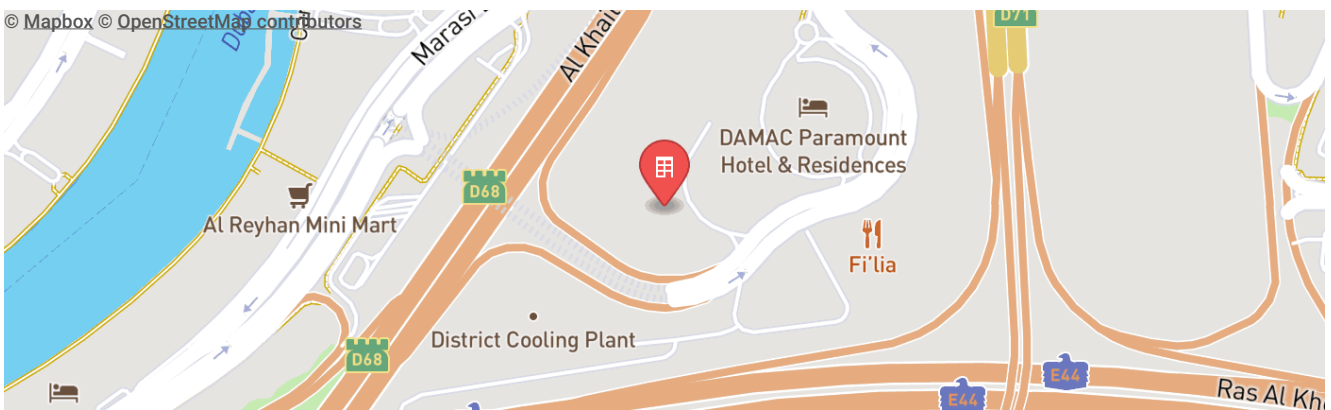

Продажа
2 квартиры

К сдаче в 2023 г.

1 корпус

до 31 этажей

от 27 до 61 м²

Лифт

Web.
We.
State.

+7 495 136-54-85
leads@webstercompany.ru