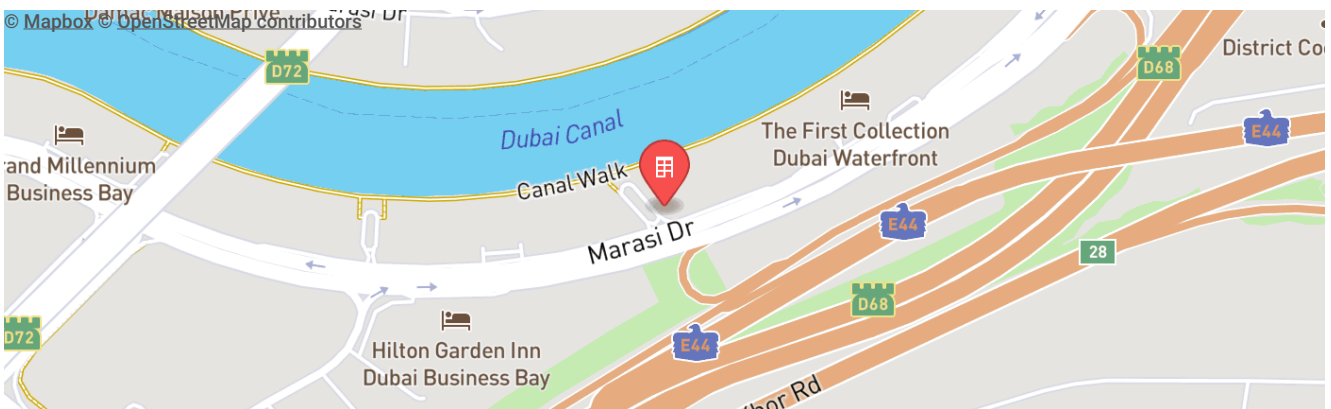

Продажа

4 апартаментов

К сдаче в 2025 г.

2 корпуса

до 38 этажей

от 40 м²

Лифт

Web.
We.
State.