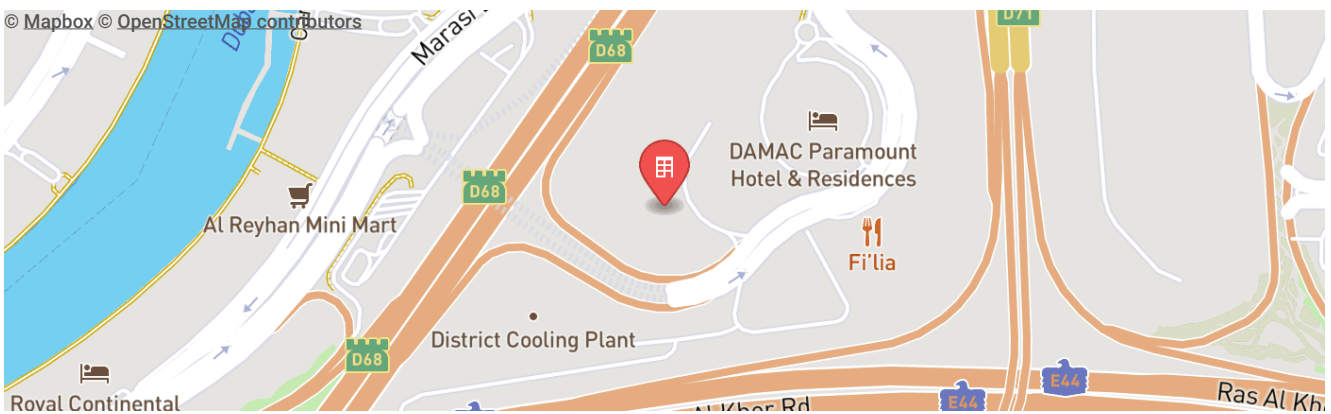

Продажа
2 квартиры

К сдаче в 2023 г.

1 корпус

до 31 этажей

от 27 до 61 м²

Лифт

Web.
We.
State.

+7 495 136-54-85
leads@webstercompany.ru