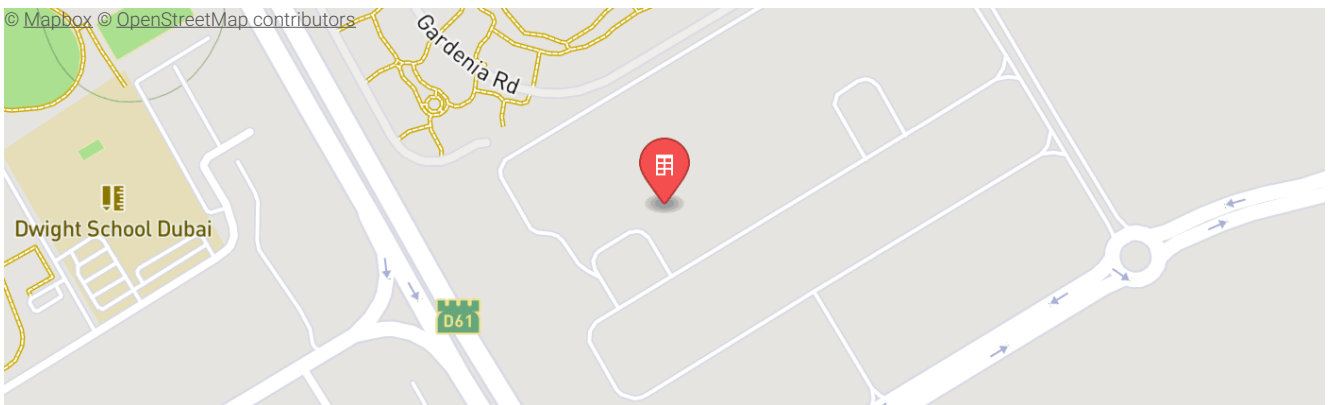

-  К сдаче в 2024 г.
-  до 10 этажей
-  от 39 до 175 м²
-  Лифт

Web.
We.
State.

+7 495 136-54-85
leads@webstercompany.ru